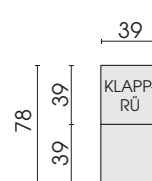

Stuhlgestell
mit Metall-AT
G30

Seitenansichten

Vorderansicht

Seitenansicht

Bank

Bank ohne Armteil
B200H

Bankpolster
B200K

Funktionskissen für Bank B200H, siehe
Modell 0001 Pro.Bier