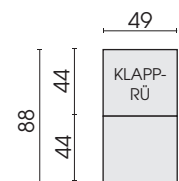

Funktionskissen
49 x 88
584

Jedes Möbel ist ein von Hand gefertigtes Unikat. Daher können Maßdifferenzen zu den hier angegebenen Größen entstehen. Ursachen sind: 1. unterschiedliche Bezugsmaterialien (Stoff, Leder), 2. Verarbeitung von Inlettmaten, 3. der Druck mit dem einzelne Typen zu Stellkombinationen verbunden werden, usw. Der Sitzkomfort von Teilen mit größerer Sitztiefe kann zu denen mit geringerer Tiefe differieren.