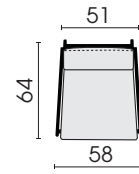

07.02.2024

Stuhl mit Armteilen, gewickelt:

Stuhl
mit AT geflochten
C30S

Stuhlgestell
mit AT geflochten
G30S

Sitzpolster für **G30S & G30**:

Sitzpolster
C30K

Stuhl mit Metallarmteilen:

Stuhl
mit Metall-AT
C30

Funktionskissen
39 x 78
572

Funktionskissen
49 x 88
584

Jedes Möbel ist ein von Hand gefertigtes Unikat. Daher können Maßdifferenzen zu den hier angegebenen Größen entstehen. Ursachen sind: 1. unterschiedliche Bezugsmaterialien (Stoff, Leder), 2. Verarbeitung von Inlettmaten, 3. der Druck mit dem einzelne Typen zu Stellkombinationen verbunden werden, usw. Der Sitzkomfort von Teilen mit größerer Sitztiefe kann zu denen mit geringerer Tiefe differieren.