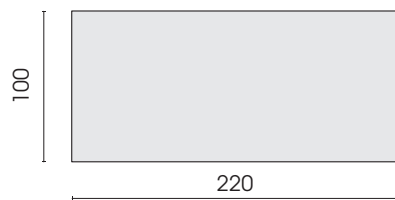

Esstisch
T220HG

Jedes Möbel ist ein von Hand gefertigtes Unikat. Daher können Maßdifferenzen zu den hier angegebenen Größen entstehen. Ursachen sind:
1. unterschiedliche Bezugsmaterialien (Stoff, Leder), 2. Verarbeitung von Inlettmaten, 3. der Druck mit dem einzelne Typen zu Stellkombinationen verbunden werden, usw. Der Sitzkomfort von Teilen mit größerer Sitztiefe kann zu denen mit geringerer Tiefe differieren.