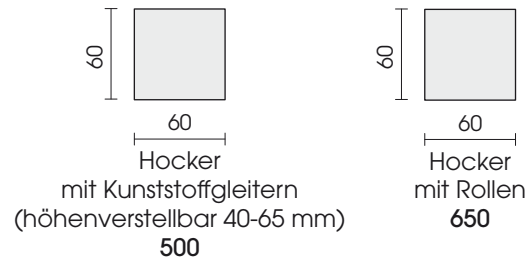

**Bodenfreiheit:** ca. 7 cm bzw. 13 cm (gemessen von der Oberkante des Fußteils)

**Einlegetiefe für den Lattenrost:** ca. 12,5-22 cm (gemessen von der Oberkante des Fußteils)

**FüÙe:** HolzfüÙe Höhe 7 cm zylindrisch, schwarz lackiert. **Wahlweise** (gegen Aufpreis) Holzfuß Höhe 13 cm zylindrisch, schwarz lackiert oder kegelförmig 13 cm wengefarben gebeizt und lackiert.

28.05.2024

Seitenansicht

Jedes Möbel ist ein von Hand gefertigtes Unikat. Daher können Maßdifferenzen zu den hier angegebenen Größen entstehen. Ursachen sind:  
 1. unterschiedliche Bezugsmaterialien (Stoff, Leder), 2. Verarbeitung von Inlettmaten, 3. der Druck mit dem einzelne Typen zu Stellkombinationen verbunden werden, usw. Der Sitzkomfort von Teilen mit größerer Sitztiefe kann zu denen mit geringerer Tiefe differieren.

H = 40cm

Dekodecke  
126 x 202  
**D30**

Kissen  
(Spitzkissen)  
(Kaltnaht)  
60 x 40  
**967**