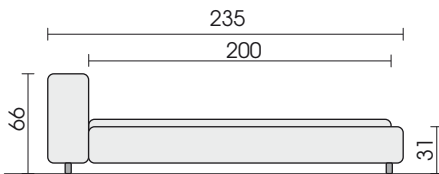

28.05.2024

Seitenansicht