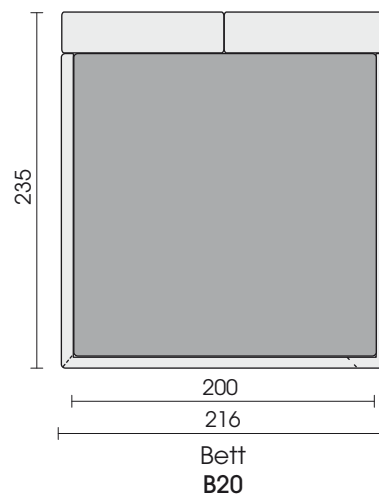

Jedes Möbel ist ein von Hand gefertigtes Unikat. Daher können Maßdifferenzen zu den hier angegebenen Größen entstehen. Ursachen sind:
1. unterschiedliche Bezugsmaterialien (Stoff, Leder), 2. Verarbeitung von Inlettmaten, 3. der Druck mit dem einzelne Typen zu Stellkombinationen verbunden werden, usw. Der Sitzkomfort von Teilen mit größerer Sitztiefe kann zu denen mit geringerer Tiefe differieren.