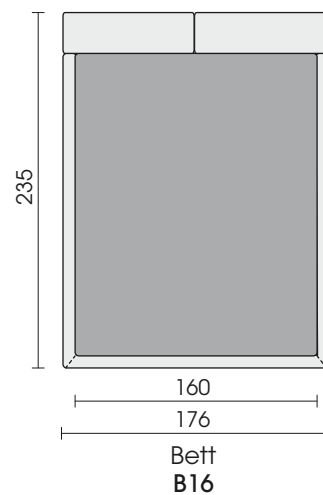

Jedes Möbel ist ein von Hand gefertigtes Unikat. Daher können Maßdifferenzen zu den hier angegebenen Größen entstehen. Ursachen sind:
1. unterschiedliche Bezugsmaterialien (Stoff, Leder), 2. Verarbeitung von Inlettmaten, 3. der Druck mit dem einzelne Typen zu Stellkombinationen verbunden werden, usw. Der Sitzkomfort von Teilen mit größerer Sitztiefe kann zu denen mit geringerer Tiefe differieren.