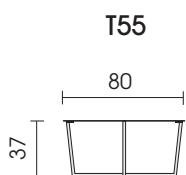

100

Tisch mit Metallplatte, schwarz matt Feinstruktur rund
T65

80

Tisch mit Metallplatte, schwarz matt Feinstruktur rund
T55

60

Tisch mit Metallplatte, matt Feinstruktur rund
T47

Jedes Möbel ist ein von Hand gefertigtes Unikat. Daher können Maßdifferenzen zu den hier angegebenen Größen entstehen. Ursachen sind:
 1. unterschiedliche Bezugsmaterialien (Stoff, Leder), 2. Verarbeitung von Inlettmaten, 3. der Druck mit dem einzelne Typen zu Stellkombinationen verbunden werden, usw. Der Sitzkomfort von Teilen mit größerer Sitztiefe kann zu denen mit geringerer Tiefe differieren.