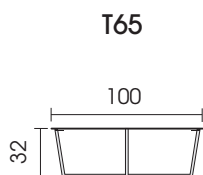

100

Tisch mit Metallplatte, schwarz matt Feinstruktur rund
T65

80

Tisch mit Metallplatte, schwarz matt Feinstruktur rund
T55

60

Tisch mit Metallplatte, matt Feinstruktur rund
T47

Jedes Möbel ist ein von Hand gefertigtes Unikat. Daher können Maßdifferenzen zu den hier angegebenen Größen entstehen. Ursachen sind:
 1. unterschiedliche Bezugsmaterialien (Stoff, Leder), 2. Verarbeitung von Inlettmaten, 3. der Druck mit dem einzelne Typen zu Stellkombinationen verbunden werden, usw. Der Sitzkomfort von Teilen mit größerer Sitztiefe kann zu denen mit geringerer Tiefe differieren.