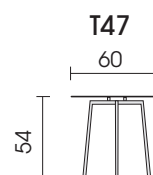

100

Tisch mit Metallplatte, schwarz matt Feinstruktur rund
T65

80

Tisch mit Metallplatte, schwarz matt Feinstruktur rund
T55

60

Tisch mit Metallplatte, matt Feinstruktur rund
T47

Jedes Möbel ist ein von Hand gefertigtes Unikat. Daher können Maßdifferenzen zu den hier angegebenen Größen entstehen. Ursachen sind:
 1. unterschiedliche Bezugsmaterialien (Stoff, Leder), 2. Verarbeitung von Inlettmaten, 3. der Druck mit dem einzelne Typen zu Stellkombinationen verbunden werden, usw. Der Sitzkomfort von Teilen mit größerer Sitztiefe kann zu denen mit geringerer Tiefe differieren.