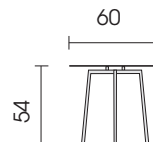

**T65**

**T55**

**T47**

Tisch mit Metallplatte, schwarz matt Feinstruktur rund  
**T65**

Tisch mit Metallplatte, schwarz matt Feinstruktur rund  
**T55**

Tisch mit Metallplatte, schwarz matt Feinstruktur rund  
**T47**

Jedes Möbel ist ein von Hand gefertigtes Unikat. Daher können Maßdifferenzen zu den hier angegebenen Größen entstehen. Ursachen sind: 1. unterschiedliche Bezugsmaterialien (Stoff, Leder), 2. Verarbeitung von Inlettmatte, 3. der Druck mit dem einzelne Typen zu Stellkombinationen verbunden werden, usw. Der Sitzkomfort von Teilen mit größerer Sitztiefe kann zu denen mit geringerer Tiefe differieren.