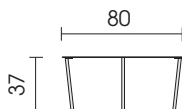

**T65**

**T55**

**T47**

Tisch mit Metallplatte, schwarz matt Feinstruktur rund  
**T65**

Tisch mit Metallplatte, schwarz matt Feinstruktur rund  
**T55**

Tisch mit Metallplatte, schwarz matt Feinstruktur rund  
**T47**

Jedes Möbel ist ein von Hand gefertigtes Unikat. Daher können Maßdifferenzen zu den hier angegebenen Größen entstehen. Ursachen sind: 1. unterschiedliche Bezugsmaterialien (Stoff, Leder), 2. Verarbeitung von Inlettmatte, 3. der Druck mit dem einzelne Typen zu Stellkombinationen verbunden werden, usw. Der Sitzkomfort von Teilen mit größerer Sitztiefe kann zu denen mit geringerer Tiefe differieren.